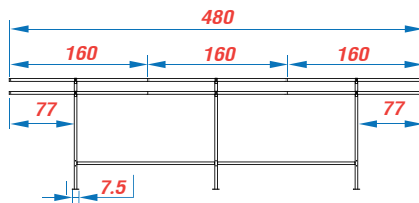

# Easy Stand-N 4pcs

ขาตั้งแผงโซลาร์เซลล์สำเร็จรูป สำหรับ 4 แผง

## รายละเอียดอุปกรณ์ติดตั้งแผงโซลาร์เซลล์

รหัสสินค้า	C43
ชื่อสินค้า	Easy Stand-N 4pcs
วัสดุ	เหล็กกล่องโปร่ง SS400
ค่าความแข็งของเหล็ก	37 HRC
การเคลือบผิว	Powder Coating
น้ำหนัก	30.18 กิโลกรัม/ชุด
ขนาดบรรจุภัณฑ์	1 ชุด/แพ็คเกจ ขนาดแพ็คเกจ 19x174x12 เซนติเมตร