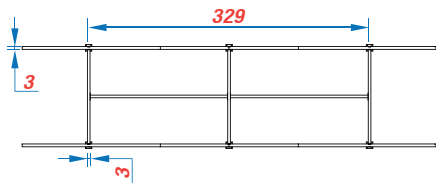

# Easy Stand-N 4pcs

ขาตั้งแผงโซลาร์เซลล์สำเร็จรูป สำหรับ 4 แผง

## รายละเอียดอุปกรณ์ติดตั้งแผงโซลาร์เซลล์

รหัสสินค้า	C43
ชื่อสินค้า	Easy Stand-N 4pcs
วัสดุ	เหล็กกล่องโปร่ง SS400
ค่าความแข็งของเหล็ก	37 HRC
การเคลือบผิว	Powder Coating
น้ำหนัก	30.18 กิโลกรัม/ชุด
ขนาดบรรจุภัณฑ์	1 ชุด/แพ็คเกจ ขนาดแพ็คเกจ 19x174x12 เซนติเมตร