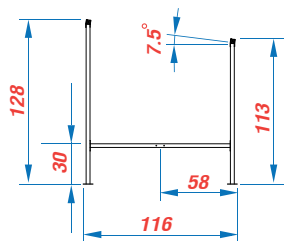

## รายละเอียดอุปกรณ์ติดตั้งแผงโซลาร์เซลล์

รหัสสินค้า	C43
ชื่อสินค้า	Easy Stand-N 4pcs
วัสดุ	เหล็กกล่องโปร่ง SS400
ค่าความแข็งของเหล็ก	37 HRC
การเคลือบผิว	Powder Coating
น้ำหนัก	30.18 กิโลกรัม/ชุด
ขนาดบรรจุภัณฑ์	1 ชุด/แพ็คเกจ ขนาดแพ็คเกจ 19x174x12 เซนติเมตร