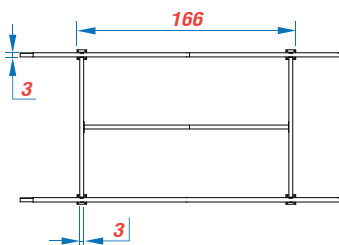

# Easy Stand-N 2pcs

ขาตั้งแผงโซลาร์เซลล์สำเร็จรูป สำหรับ 2 แผง

## รายละเอียดอุปกรณ์ติดตั้งแผงโซลาร์เซลล์

รหัสสินค้า	C42
ชื่อสินค้า	Easy Stand-N 2pcs
วัสดุ	เหล็กกล่องโปร่ง SS400
ค่าความแข็งของเหล็ก	37 HRC
การเคลือบผิว	Powder Coating
น้ำหนัก	17.72 กิโลกรัม/ชุด
ขนาดบรรจุภัณฑ์	1 ชุด/แพ็ค ขนาดแพ็ค 13x167x16 เซนติเมตร