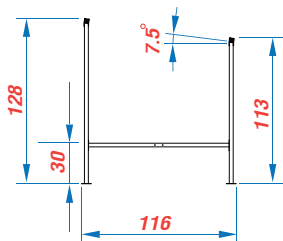

## รายละเอียดอุปกรณ์ติดตั้งแผงโซลาร์เซลล์

รหัสสินค้า	C42
ชื่อสินค้า	Easy Stand-N 2pcs
วัสดุ	เหล็กกล่องโปร่ง SS400
ค่าความแข็งของเหล็ก	37 HRC
การเคลือบผิว	Powder Coating
น้ำหนัก	17.72 กิโลกรัม/ชุด
ขนาดบรรจุภัณฑ์	1 ชุด/แพ็ค ขนาดแพ็ค 13x167x16 เซนติเมตร