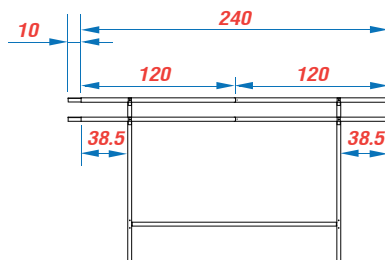

# Easy Stand-N 2pcs

ขาตั้งแผงโซลาร์เซลล์สำเร็จรูป สำหรับ 2 แผง

## รายละเอียดอุปกรณ์ติดตั้งแผงโซลาร์เซลล์

รหัสสินค้า	C42
ชื่อสินค้า	Easy Stand-N 2pcs
วัสดุ	เหล็กกล่องโปร่ง SS400
ค่าความแข็งของเหล็ก	37 HRC
การเคลือบผิว	Powder Coating
น้ำหนัก	17.72 กิโลกรัม/ชุด
ขนาดบรรจุภัณฑ์	1 ชุด/แพ็ค ขนาดแพ็ค 13x167x16 เซนติเมตร