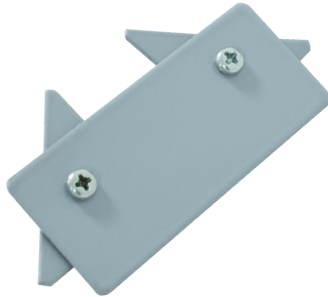

Square Lock BG N-TYPE2

ตัวจับล็อกขอบแผง 2 มุม ขนาด 1.5 x 32.5 x 75 mm

รายละเอียดอุปกรณ์ติดตั้งแผงโซลาร์เซลล์

รหัสสินค้า	885250075
ชื่อสินค้า	Square Lock BG N-TYPE1 ขนาด 1.5 x 32.5 x 75 mm
วัสดุ	เหล็ก SS400 สกรูหัวม ระเบิดซิงค์
ค่าความแข็งของเหล็ก	37 HRC
การเคลือบผิว	Powder Coating
น้ำหนัก	0.045 กิโลกรัม/ชิ้น
ขนาดบรรจุภัณฑ์	10 ชิ้น/ถุง ขนาดถุง 10x20x5 เซนติเมตร 500 ชิ้น/กล่อง ขนาดกล่อง 36x43x18 เซนติเมตร