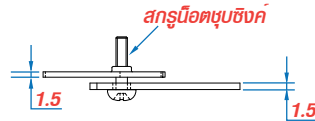

Square Lock BG N-TYPE2

ตัวจับล็อกขอบแผง 2 มุม ขนาด 1.5 x 32.5 x 75 mm

รายละเอียดอุปกรณ์ติดตั้งแผงโซลาร์เซลล์

รหัสสินค้า	885250075
ชื่อสินค้า	Square Lock BG N-TYPE1 ขนาด 1.5 x 32.5 x 75 mm
วัสดุ	เหล็ก SS400 สกรูหัวม ระเบิดซิงค์
ค่าความแข็งของเหล็ก	37 HRC
การเคลือบผิว	Powder Coating
น้ำหนัก	0.045 กิโลกรัม/ชิ้น
ขนาดบรรจุภัณฑ์	10 ชิ้น/ถุง ขนาดถุง 10x20x5 เซนติเมตร 500 ชิ้น/กล่อง ขนาดกล่อง 36x43x18 เซนติเมตร