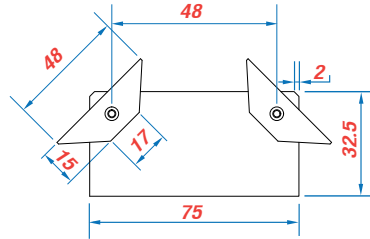

Square Lock BG N-TYPE2

ตัวจับล็อกขอบแผง 2 มุม ขนาด 1.5 x 32.5 x 75 mm

รายละเอียดอุปกรณ์ติดตั้งแผงโซลาร์เซลล์

รหัสสินค้า	885250075
ชื่อสินค้า	Square Lock BG N-TYPE1 ขนาด 1.5 x 32.5 x 75 mm
วัสดุ	เหล็ก SS400 สกรูหัวม ระเบิดซิงค์
ค่าความแข็งของเหล็ก	37 HRC
การเคลือบผิว	Powder Coating
น้ำหนัก	0.045 กิโลกรัม/ชิ้น
ขนาดบรรจุภัณฑ์	10 ชิ้น/ถุง ขนาดถุง 10x20x5 เซนติเมตร 500 ชิ้น/กล่อง ขนาดกล่อง 36x43x18 เซนติเมตร