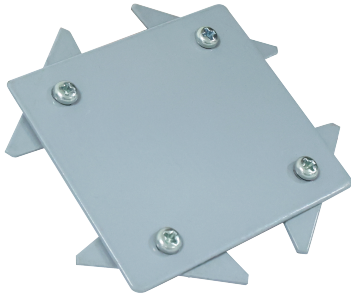

Square Lock BG N-TYPE1

ตัวจับล็อกขอบแผง 4 มุม ขนาด 1.5 x 65 x 75 mm

รายละเอียดอุปกรณ์ติดตั้งแผงโซลาร์เซลล์

รหัสสินค้า	885250074
ชื่อสินค้า	Square Lock BG N-TYPE1 ขนาด 1.5 x 65 x 75 mm
วัสดุ	เหล็ก SS400 สกรูหัวจม ชุบสังกะสี
ค่าความแข็งของเหล็ก	37 HRC
การเคลือบผิว	Powder Coating
น้ำหนัก	0.090 กิโลกรัม/ชิ้น
ขนาดบรรจุภัณฑ์	10 ชิ้น/ถุง ขนาดถุง 10x20x5 เซนติเมตร 300 ชิ้น/กล่อง ขนาดกล่อง 37x42x22 เซนติเมตร