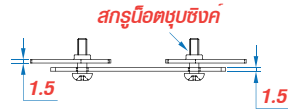

Square Lock BG N-TYPE1

ตัวจับล็อกขอบแผง 4 มุม ขนาด 1.5 x 65 x 75 mm

รายละเอียดอุปกรณ์ติดตั้งแผงโซลาร์เซลล์

รหัสสินค้า	885250074
ชื่อสินค้า	Square Lock BG N-TYPE1 ขนาด 1.5 x 65 x 75 mm
วัสดุ	เหล็ก SS400 สกรูหัวจม ชุบสังกะสี
ค่าความแข็งของเหล็ก	37 HRC
การเคลือบผิว	Powder Coating
น้ำหนัก	0.090 กิโลกรัม/ชิ้น
ขนาดบรรจุภัณฑ์	10 ชิ้น/ถุง ขนาดถุง 10x20x5 เซนติเมตร 300 ชิ้น/กล่อง ขนาดกล่อง 37x42x22 เซนติเมตร