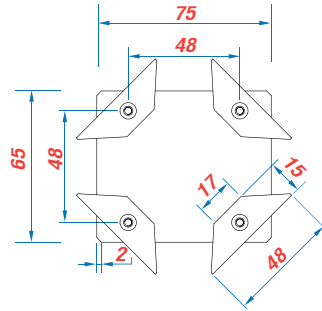

Square Lock BG N-TYPE1

ตัวจับล็อกขอบแผง 4 มุม ขนาด 1.5 x 65 x 75 mm

รายละเอียดอุปกรณ์ติดตั้งแผงโซลาร์เซลล์

รหัสสินค้า	885250074
ชื่อสินค้า	Square Lock BG N-TYPE1 ขนาด 1.5 x 65 x 75 mm
วัสดุ	เหล็ก SS400 สกรูหัวจม ชุบสังกะสี
ค่าความแข็งของเหล็ก	37 HRC
การเคลือบผิว	Powder Coating
น้ำหนัก	0.090 กิโลกรัม/ชิ้น
ขนาดบรรจุภัณฑ์	10 ชิ้น/ถุง ขนาดถุง 10x20x5 เซนติเมตร 300 ชิ้น/กล่อง ขนาดกล่อง 37x42x22 เซนติเมตร